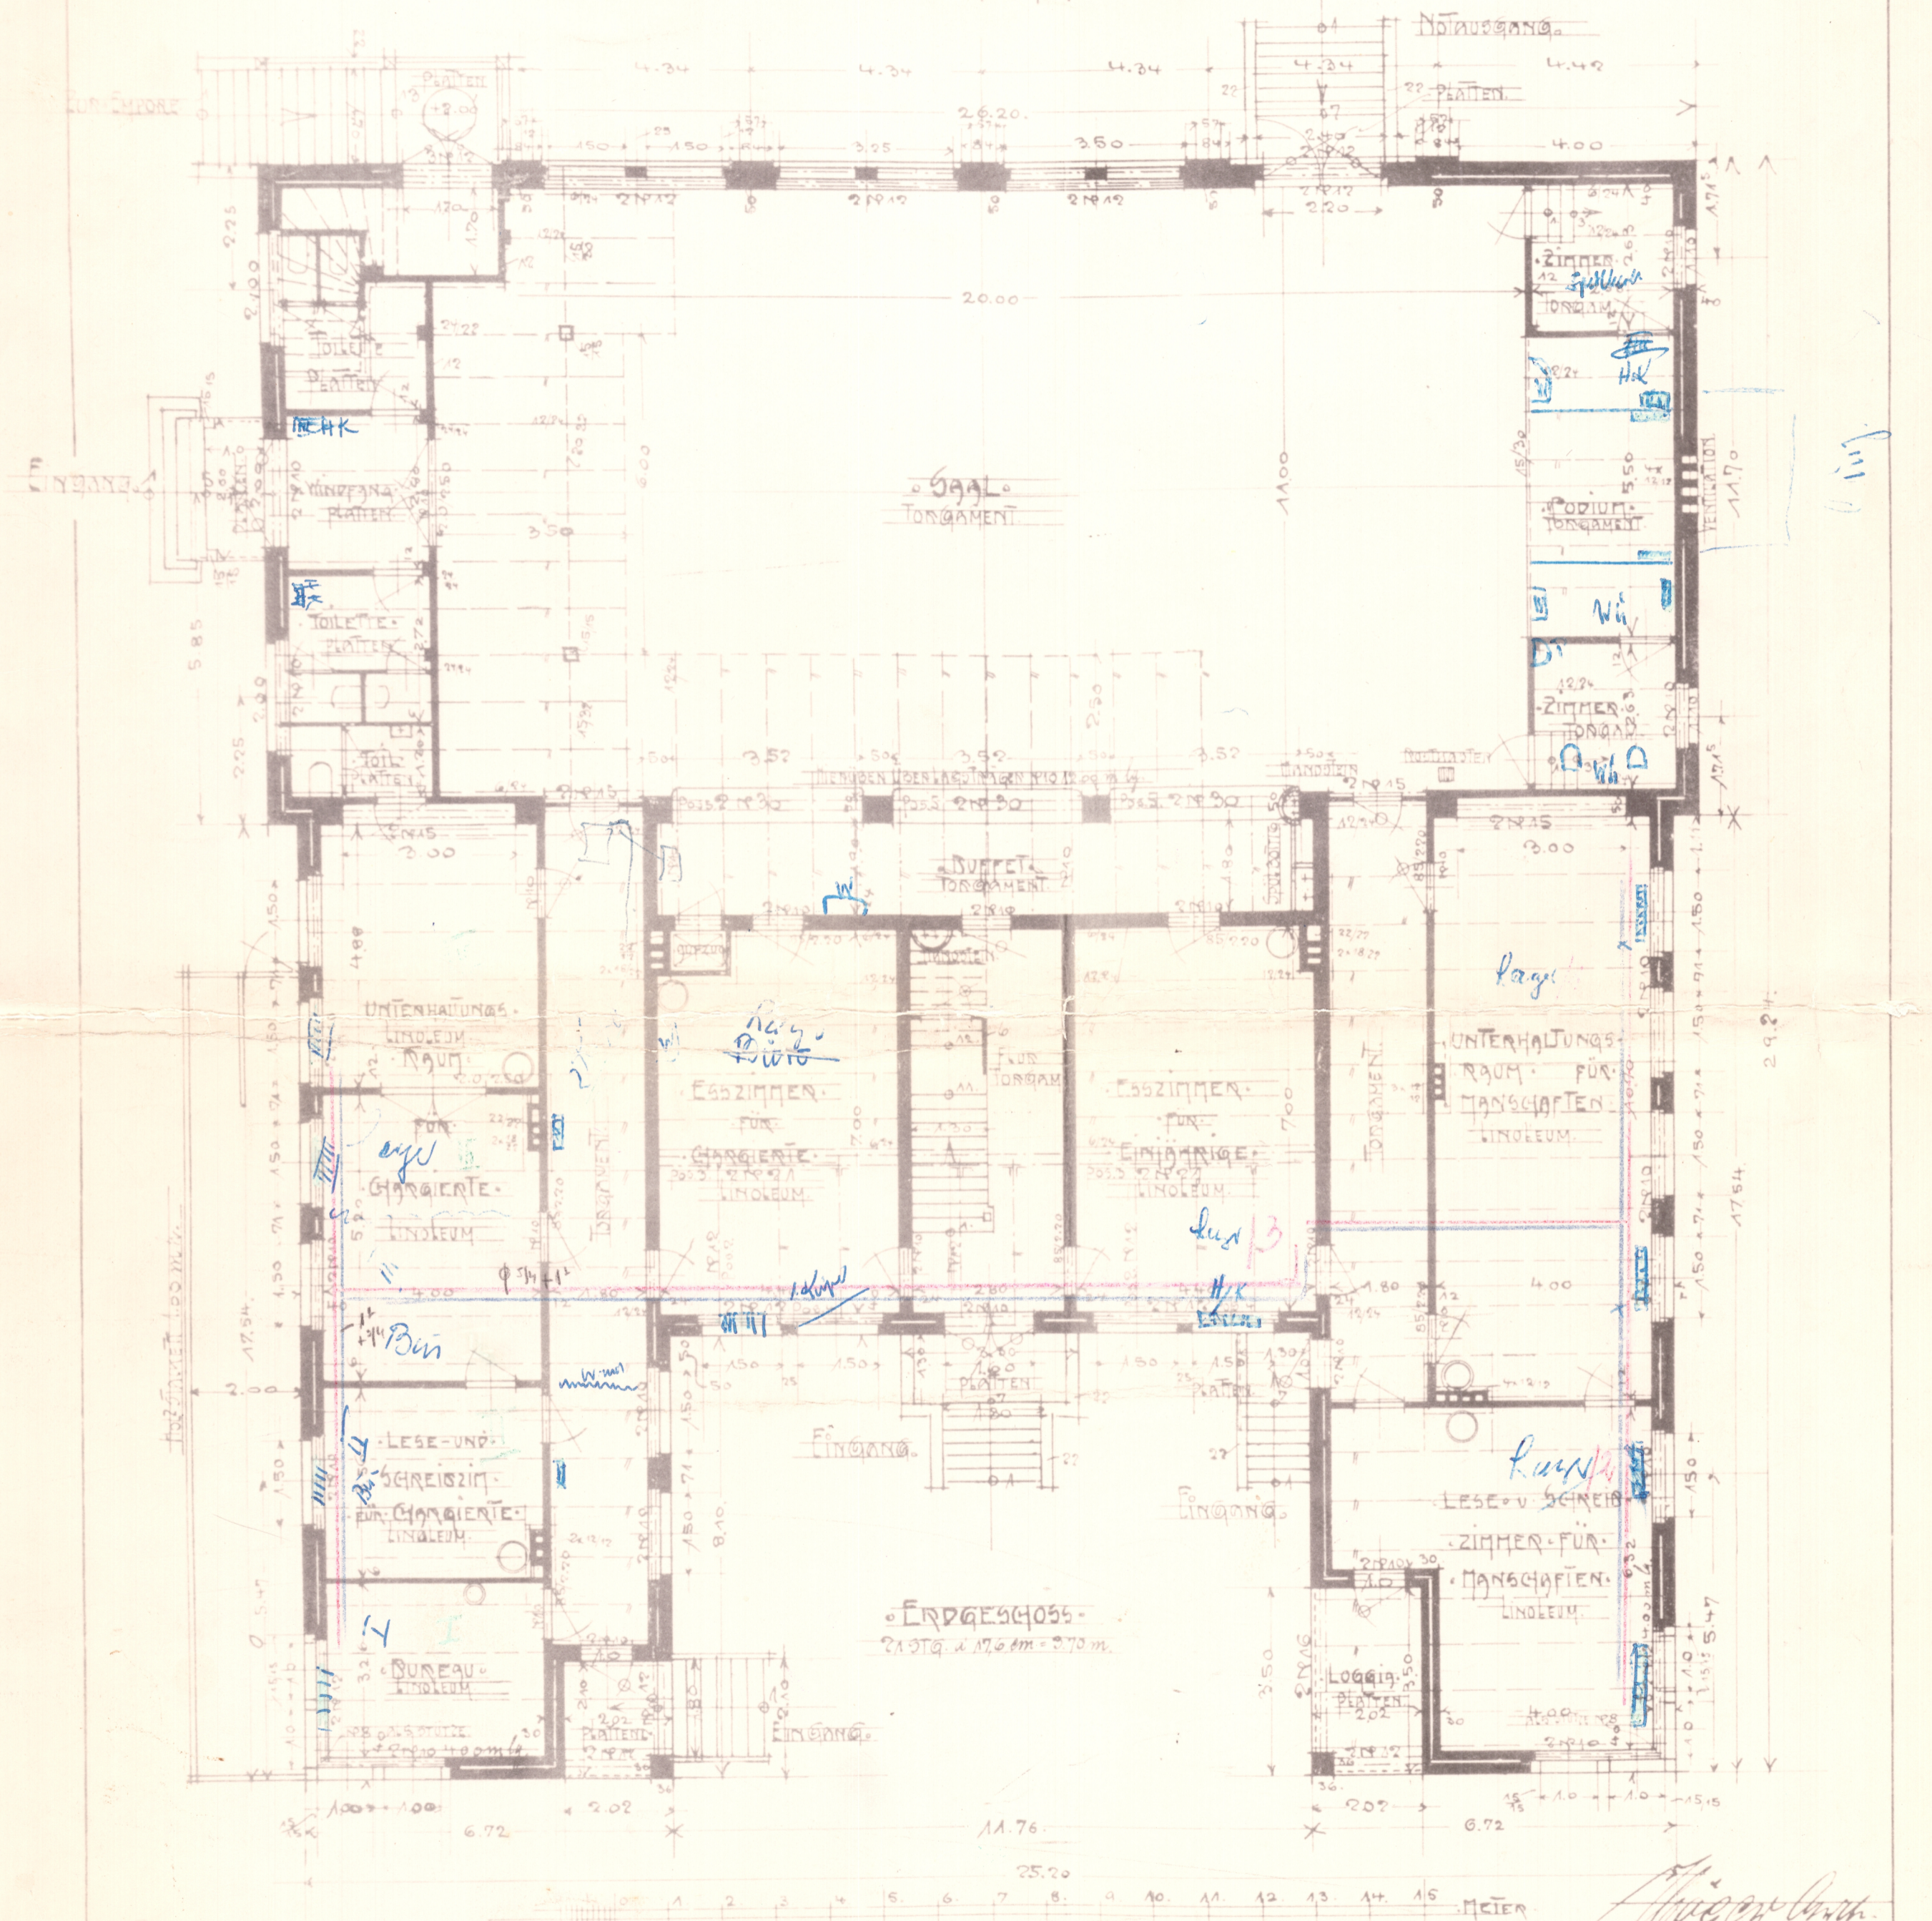

• SOLDATENHEIM •

• LOGIERSTÄTTE •

• ERDGESCHOSS •
21,50 m x 17,60 m = 378 m²

1 2 3 4 5 6 7 8 9 10 11 12 13 14 15 MEIER

1:100

Zur Erläuterung von
früheren Lage gezeichnet.
Stichhol, am 22. April 1911.

H. G. B. v. B.
Hamburg, im Mai 1910