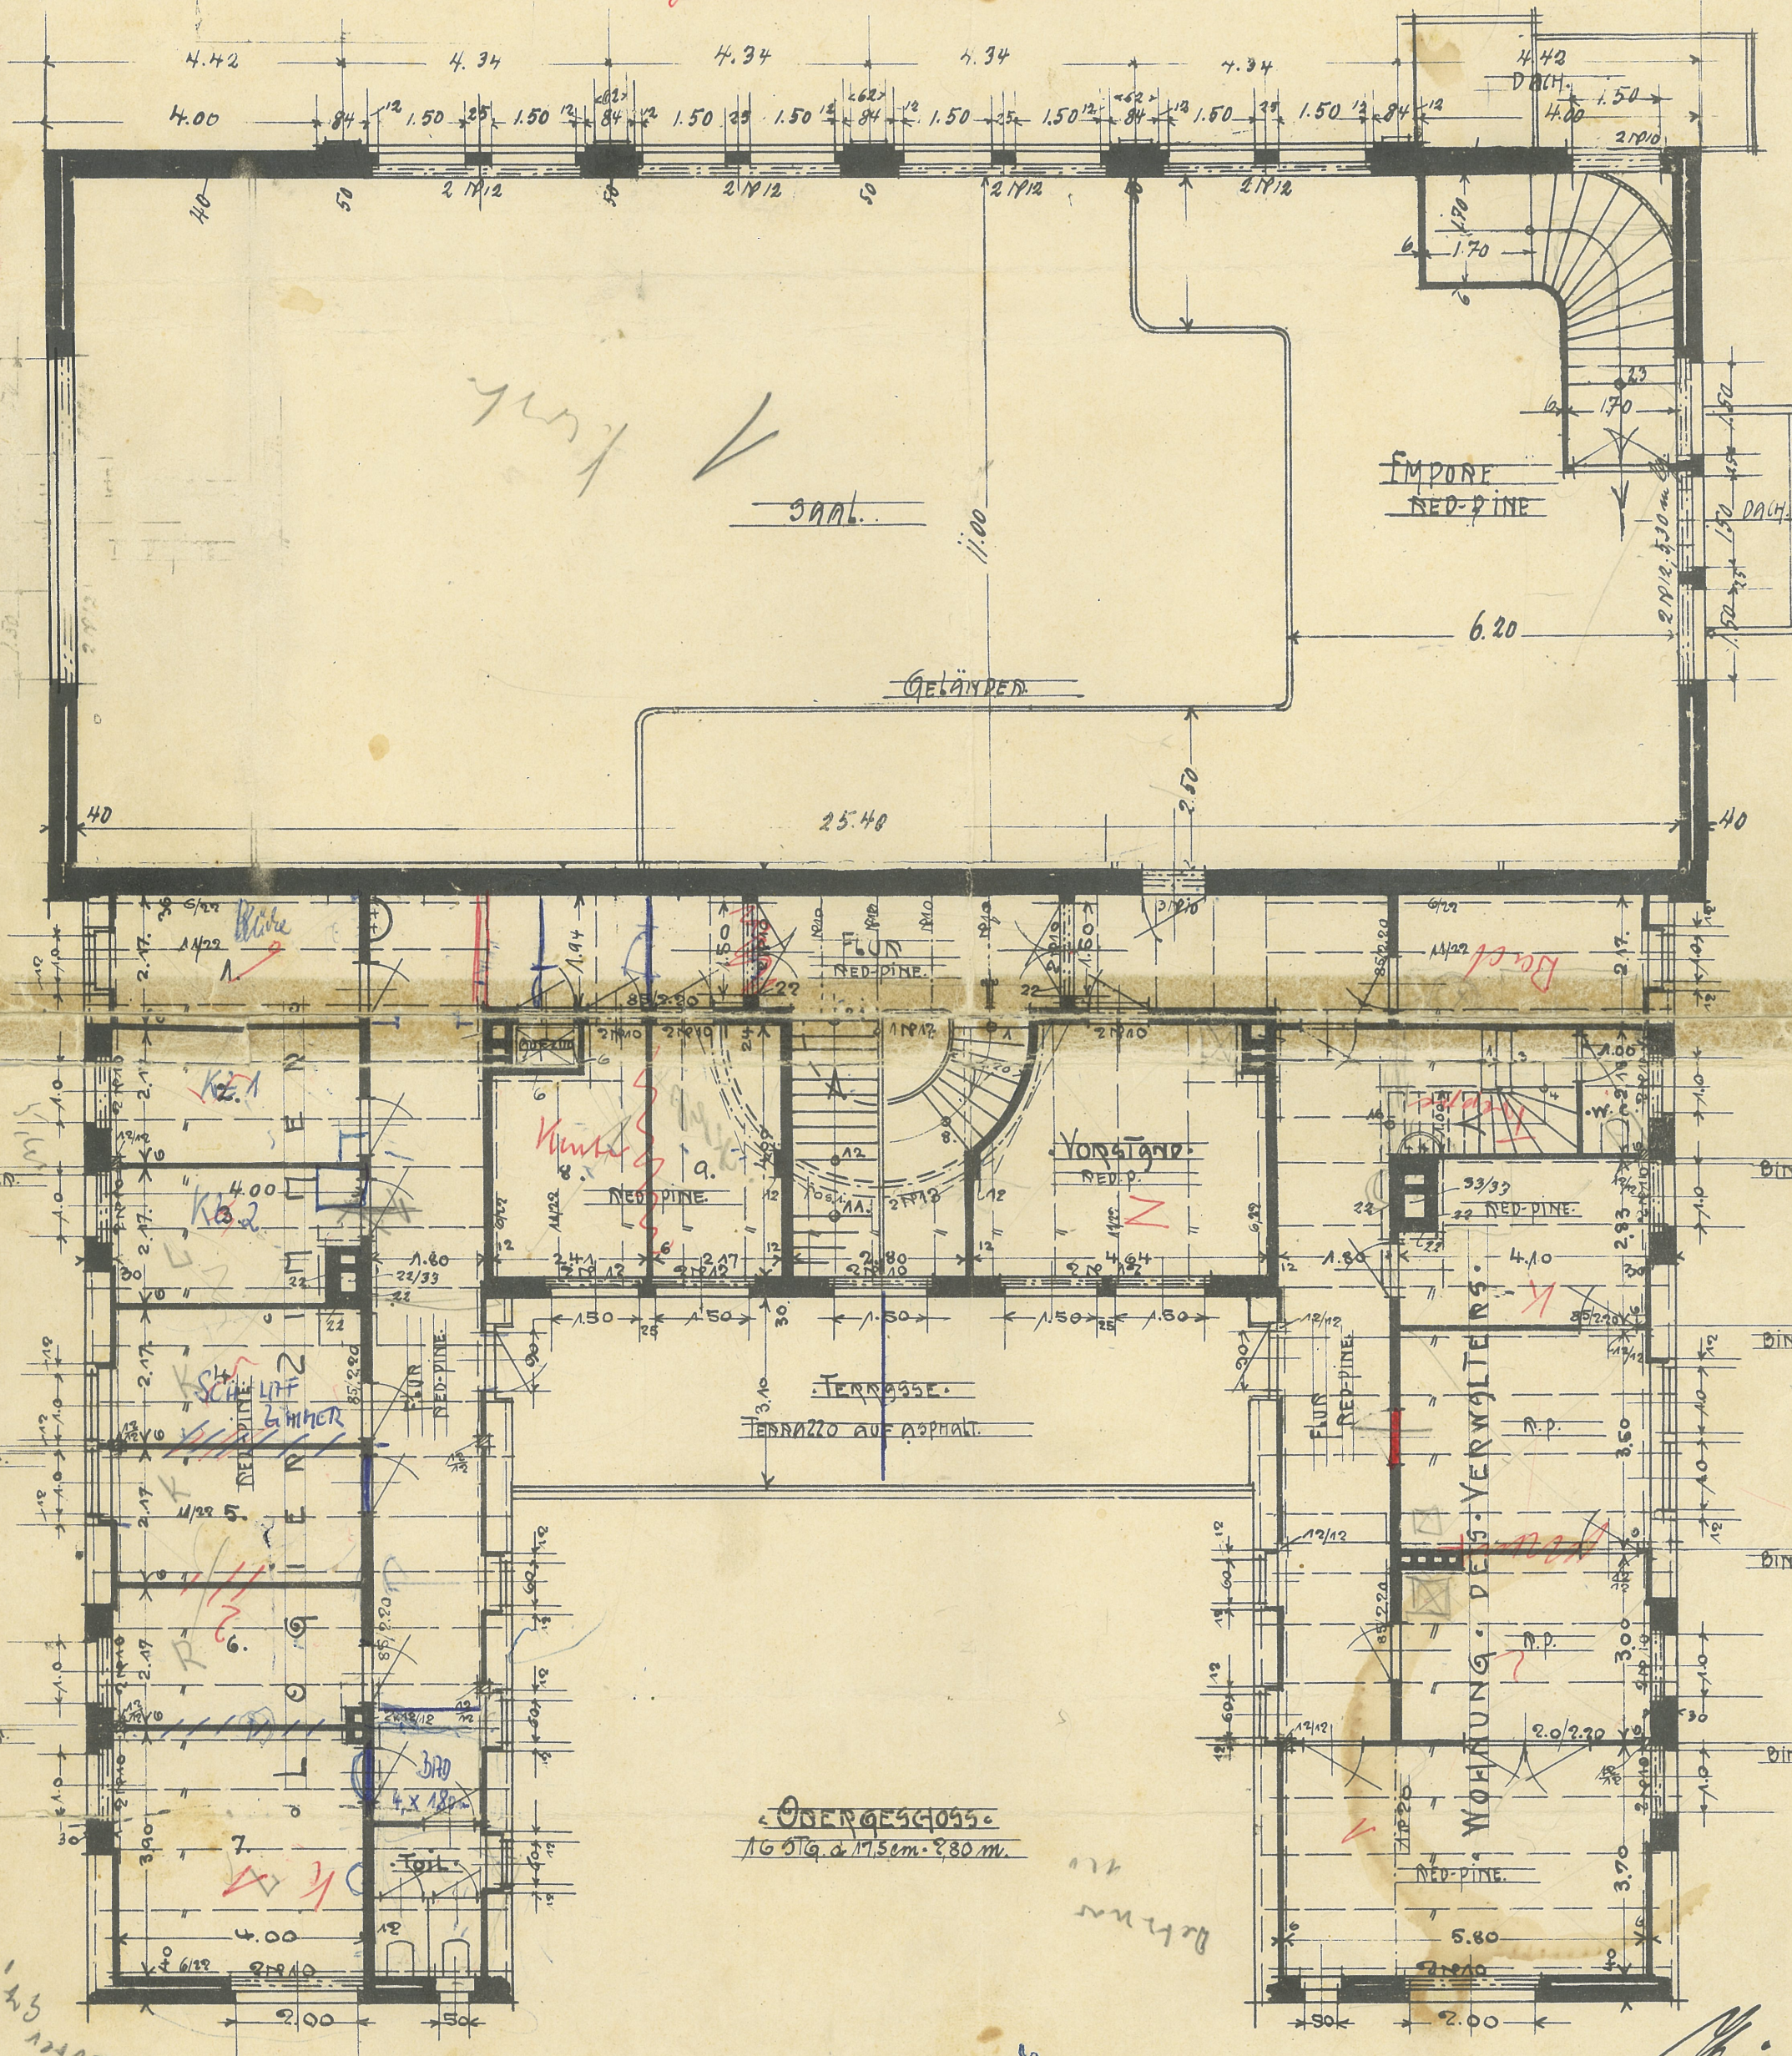

• SOLDATENHEIM •

• LOKSTEDTER-LAGER •

*Zur Schlussabnahme!*

• OBERGESCHOSS •

16 Stg. d. 17.5cm. 8.30 m.

• 1:100 •

*Kurt Lohrer*

*Handwritten signature*

Obergeschon